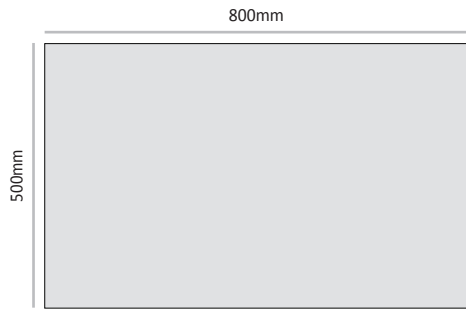

Cat. No.	LEF-D-L-400-500
Unit Size HxW	400mm x 500mm

Cat. No.	LEF-D-L-400-600
Unit Size HxW	400mm x 600mm

Cat. No.	LEF-D-L-400-700
Unit Size HxW	400mm x 700mm

Cat. No.	LEF-D-L-400-800
Unit Size HxW	400mm x 800mm

Cat. No.	LEF-D-L-400-900
Unit Size HxW	400mm x 900mm

Cat. No.	LEF-D-L-400-1000
Unit Size HxW	400mm x 1000mm

Cat. No.	LEF-D-L-400-1200
Unit Size HxW	400mm x 1200mm

LEF-D-L-500

Commonly used unit width (other unit width can be ordered by demand)

Cat. No. LEF-D-L-500-500
Unit Size HxW 500mm x 500mm

Cat. No. LEF-D-L-500-600
Unit Size HxW 500mm x 600mm

Cat. No. LEF-D-L-500-700
Unit Size HxW 500mm x 700mm

Cat. No. LEF-D-L-500-800
Unit Size HxW 500mm x 800mm