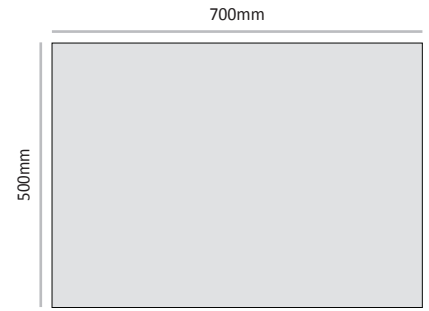

Cat. No.	LEF-D-L-400-500
Unit Size HxW	400mm x 500mm

Cat. No.	LEF-D-L-400-600
Unit Size HxW	400mm x 600mm

Cat. No.	LEF-D-L-400-700
Unit Size HxW	400mm x 700mm

Cat. No.	LEF-D-L-400-800
Unit Size HxW	400mm x 800mm

Cat. No.	LEF-D-L-400-900
Unit Size HxW	400mm x 900mm

Cat. No.	LEF-D-L-400-1000
Unit Size HxW	400mm x 1000mm

Cat. No.	LEF-D-L-400-1200
Unit Size HxW	400mm x 1200mm

LEF-D-L-500

Commonly used unit width (other unit width can be ordered by demand)

Cat. No. LEF-D-L-500-500
Unit Size HxW 500mm x 500mm

Cat. No. LEF-D-L-500-600
Unit Size HxW 500mm x 600mm

Cat. No. LEF-D-L-500-700
Unit Size HxW 500mm x 700mm

Cat. No. LEF-D-L-500-800
Unit Size HxW 500mm x 800mm