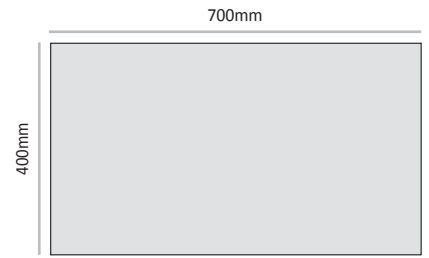

Cat. No. LEF-D-L-300-500
Unit Size HxW 300mm x 500mm

Cat. No. LEF-D-L-300-600
Unit Size HxW 300mm x 600mm

Cat. No. LEF-D-L-300-700
Unit Size HxW 300mm x 700mm

Cat. No. LEF-D-L-300-800
Unit Size HxW 300mm x 800mm

Cat. No. LEF-D-L-300-900
Unit Size HxW 300mm x 900mm

Cat. No. LEF-D-L-300-1000
Unit Size HxW 300mm x 1000mm

Cat. No. LEF-D-L-300-1200
Unit Size HxW 300mm x 1200mm

LEF-D-L-400

Commonly used unit width (other unit width can be ordered by demand)

Cat. No.	LEF-D-L-400-500
Unit Size HxW	400mm x 500mm

Cat. No.	LEF-D-L-400-600
Unit Size HxW	400mm x 600mm

Cat. No.	LEF-D-L-400-700
Unit Size HxW	400mm x 700mm

Cat. No.	LEF-D-L-400-800
Unit Size HxW	400mm x 800mm