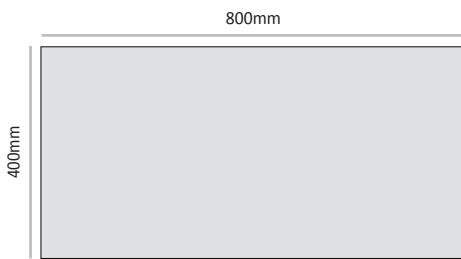

Cat. No. LEF-D-L-300-500
Unit Size HxW 300mm x 500mm

Cat. No. LEF-D-L-300-600
Unit Size HxW 300mm x 600mm

Cat. No. LEF-D-L-300-700
Unit Size HxW 300mm x 700mm

Cat. No. LEF-D-L-300-800
Unit Size HxW 300mm x 800mm

Cat. No. LEF-D-L-300-900
Unit Size HxW 300mm x 900mm

Cat. No. LEF-D-L-300-1000
Unit Size HxW 300mm x 1000mm

Cat. No. LEF-D-L-300-1200
Unit Size HxW 300mm x 1200mm

LEF-D-L-400

Commonly used unit width (other unit width can be ordered by demand)

Cat. No.	LEF-D-L-400-500
Unit Size HxW	400mm x 500mm

Cat. No.	LEF-D-L-400-600
Unit Size HxW	400mm x 600mm

Cat. No.	LEF-D-L-400-700
Unit Size HxW	400mm x 700mm

Cat. No.	LEF-D-L-400-800
Unit Size HxW	400mm x 800mm